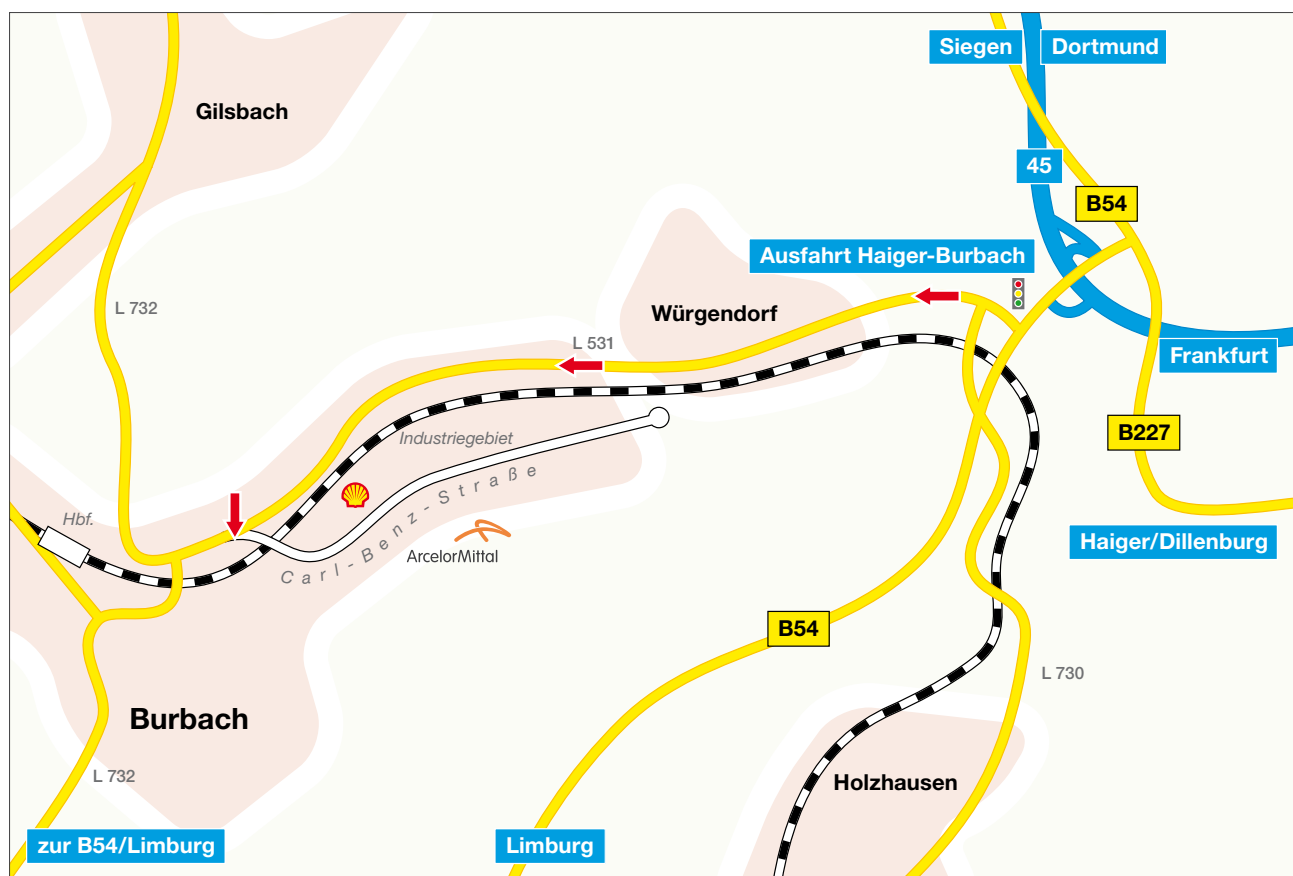

ArcelorMittal

Comment nous rejoindre

- En venant de l'A 45 - sortie Haiger Burbach – prendre la direction de la B 54.
- Puis tourner à droite et traverser Wasserscheide, suivre la L531 via Würgendorf et tourner à gauche après 2 km environ pour entrer dans la zone industrielle.
- Prendre la rue Carl-Benz.
- Nous sommes sur la droite, rue Carl-Benz 10 – 12. Juste en face de la station service.

De l'autoroute vers Burbach

transforming
tomorrow

ArcelorMittal SSC
Deutschland Burbach GmbH
Carl-Benz-Strasse 10 – 12
D - 57299 Burbach / Industriepark

Telefon: (02736) 44 02-0
Telefax: (02736) 44 02-33
e-mail: info@fbh.de
Internet: www.fbh.de