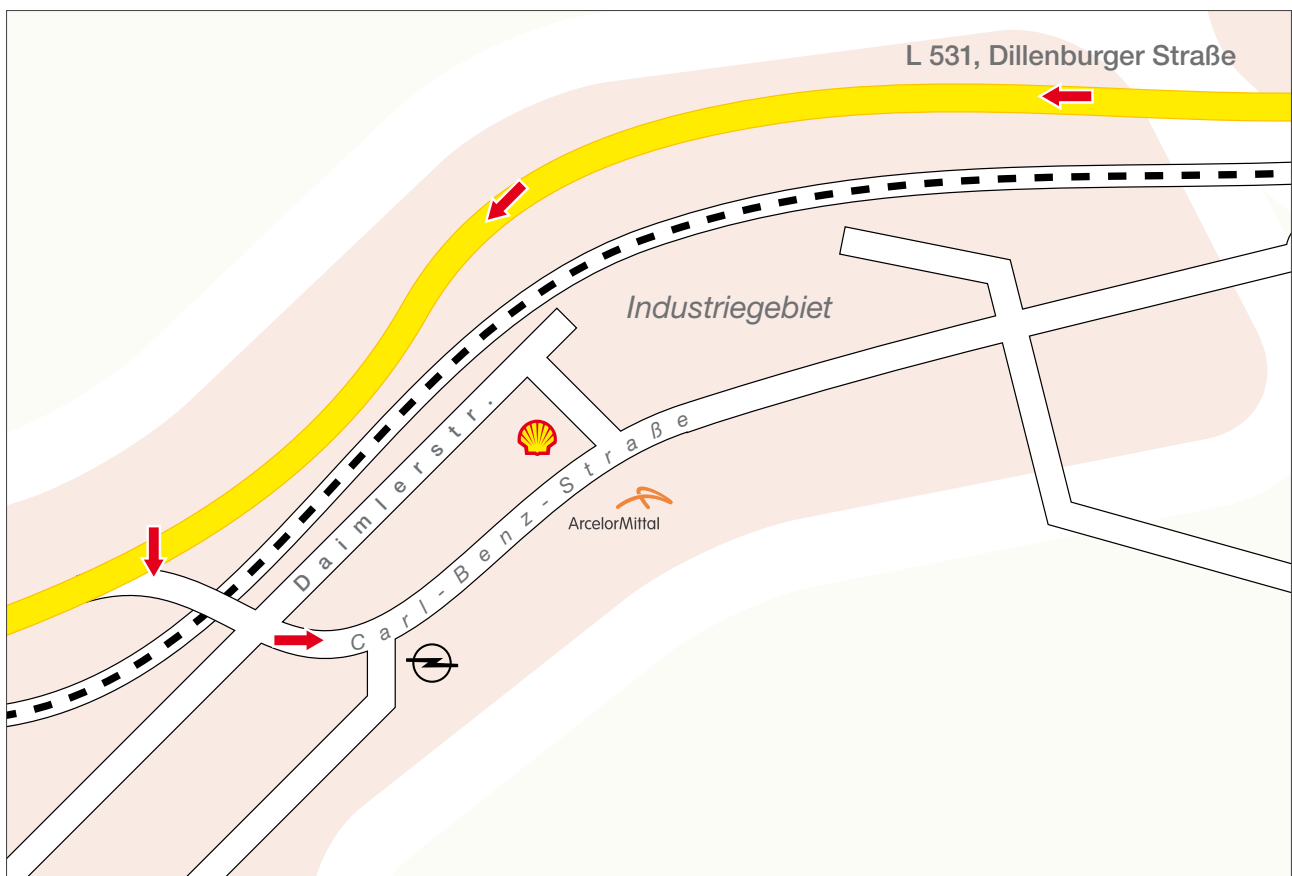

ArcelorMittal

Zone industrielle Burbach

transforming
tomorrow

ArcelorMittal SSC
Deutschland Burbach GmbH
Carl-Benz-Straße 10 – 12
D - 57299 Burbach / Industriepark

Telefon: (02736) 4402-0
Telefax: (02736) 4402-33
e-mail: info@fbh.de
Internet: www.fbh.de