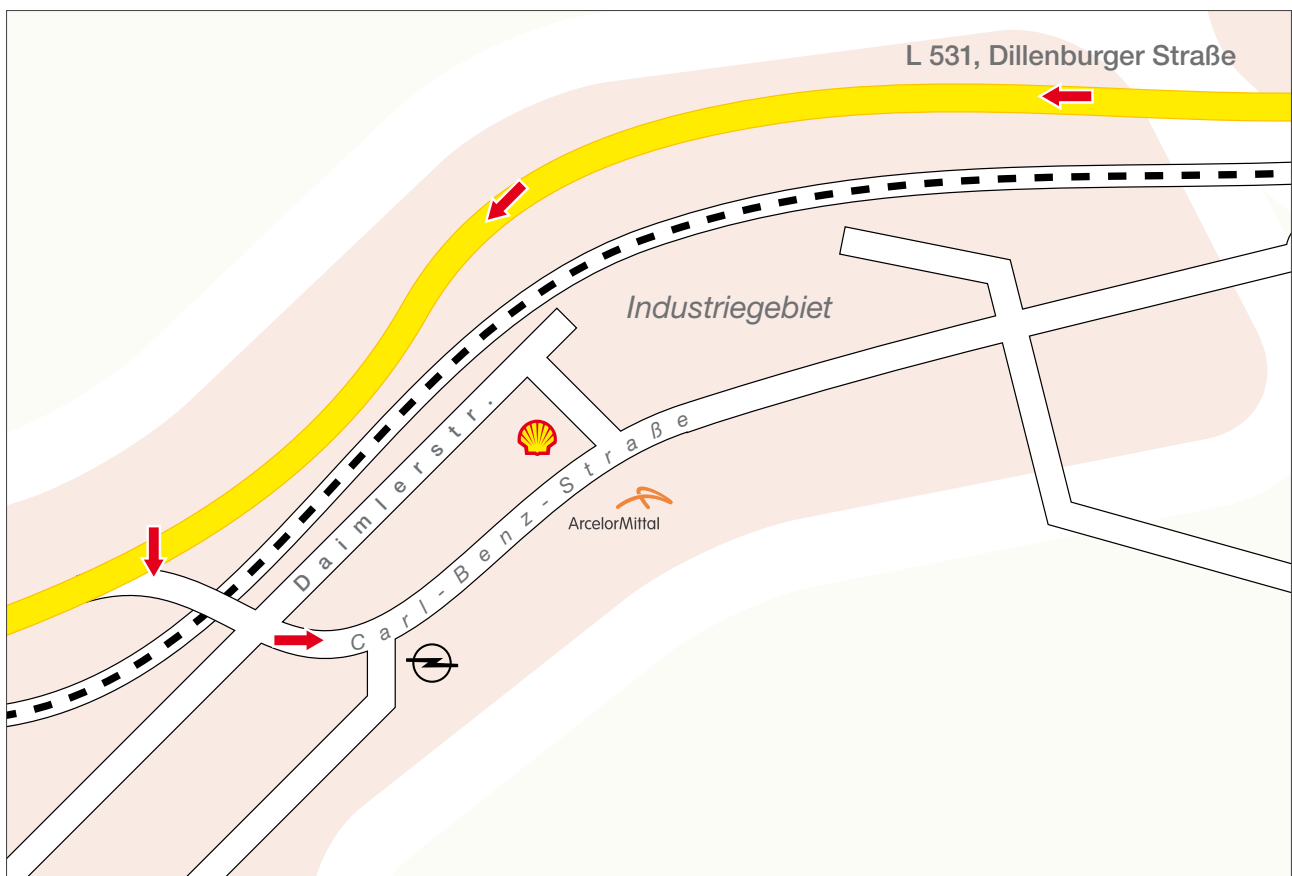

ArcelorMittal

Industriepark Burbach

transforming
tomorrow

ArcelorMittal SSC
Deutschland Burbach GmbH
Carl-Benz-Straße 10 – 12
D - 57299 Burbach / Industriepark

Telefon: (02736) 4402-0
Telefax: (02736) 4402-33
e-mail: info@fbh.de
Internet: www.fbh.de