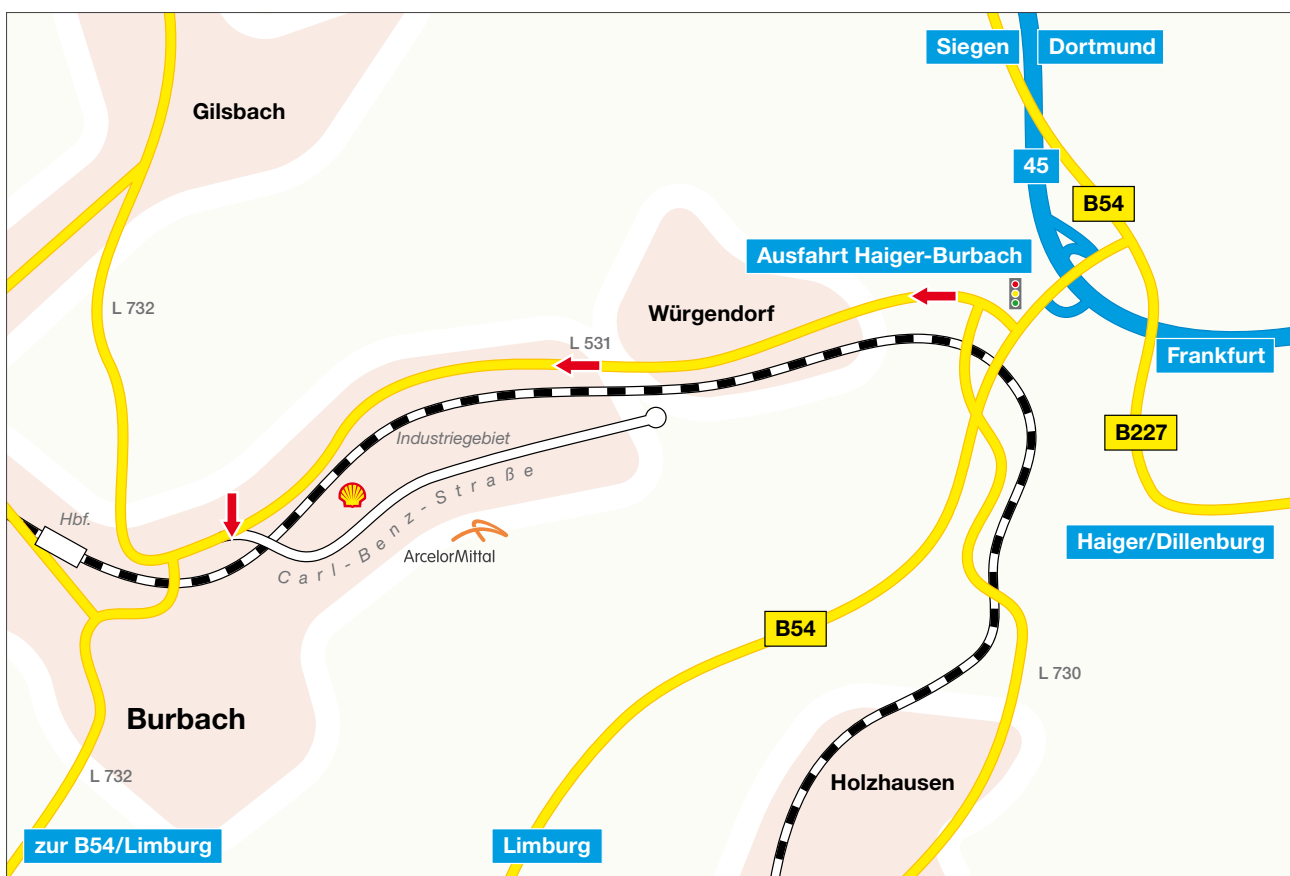

ArcelorMittal

Wegbeschreibung

- Von der A 45 kommend - Abfahrt Haiger Burbach - fahren Sie zunächst auf der B 54.
- Dann biegen Sie rechts ab und fahren durch den Ort Wasserscheide, folgen der L531 durch Würgendorf und biegen nach ca. 2 km links ab ins Industriegebiet.
- Nun folgen Sie der Carl-Benz-Straße.
- Sie finden uns auf der rechten Seite, Carl-Benz-Straße 10 – 12. Direkt gegenüber der Tankstelle.

Von der Autobahn kommend

transforming
tomorrow

ArcelorMittal SSC
Deutschland Burbach GmbH
Carl-Benz-Straße 10 – 12
D - 57299 Burbach / Industriepark

Telefon: (02736) 4402-0
Telefax: (02736) 4402-33
e-mail: info@fbh.de
Internet: www.fbh.de